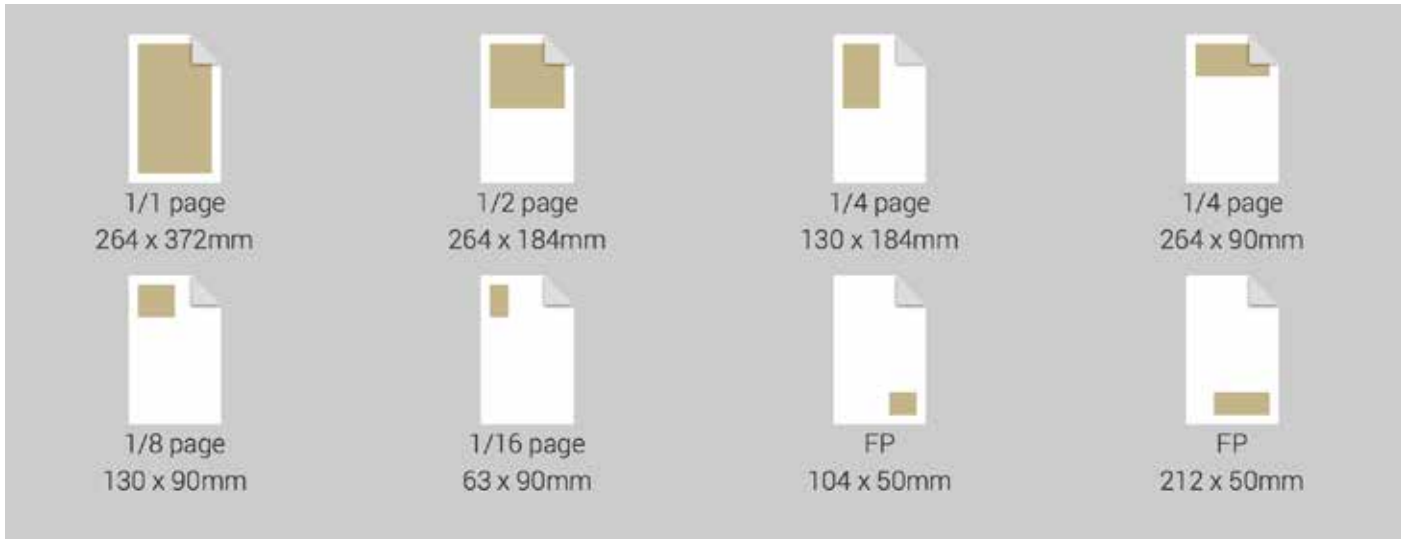

THE LOCAL EXPAT

Rates The Local Expat 2017

Formats	Dimensions	Price
FP	100 mm x 50 mm	€ 450,-
1/16	63 mm x 90 mm	€ 79,50
1/8	130 mm x 90 mm	€ 159,-
1/4	130 mm x 184 mm	€ 315,-
1/4	264 mm x 90 mm	€ 315,-
1/2	264 mm x 184 mm	€ 575,-
1/1	264 mm x 372 mm	€ 1095,-
2/1 (spread)	554 mm x 372 mm	€ 1950,-
1/2 (back page)	264 mm x 184 mm	€ 625,-
1/1 (back page)	264 mm x 372 mm	€ 1250,-