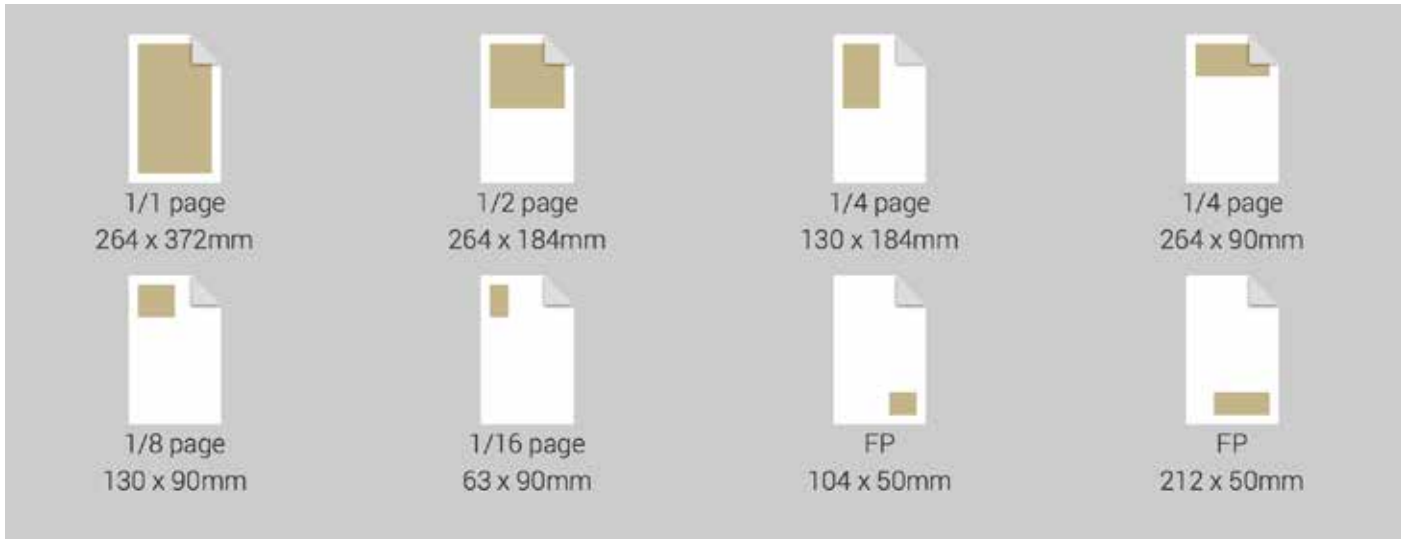

THE LOCAL EXPAT

Rates The Local Expat 2018

Formats	Dimensions	Price
FP	100 mm x 50 mm	€ 450,-
1/16	63 mm x 90 mm	€ 79,50
1/8	130 mm x 90 mm	€ 159,-
1/4	130 mm x 184 mm	€ 315,-
1/4	264 mm x 90 mm	€ 315,-
1/2	264 mm x 184 mm	€ 575,-
1/1	264 mm x 372 mm	€ 1095,-
2/1 (spread)	554 mm x 372 mm	€ 1950,-
1/2 (back page)	264 mm x 184 mm	€ 625,-
1/1 (back page)	264 mm x 372 mm	€ 1250,-