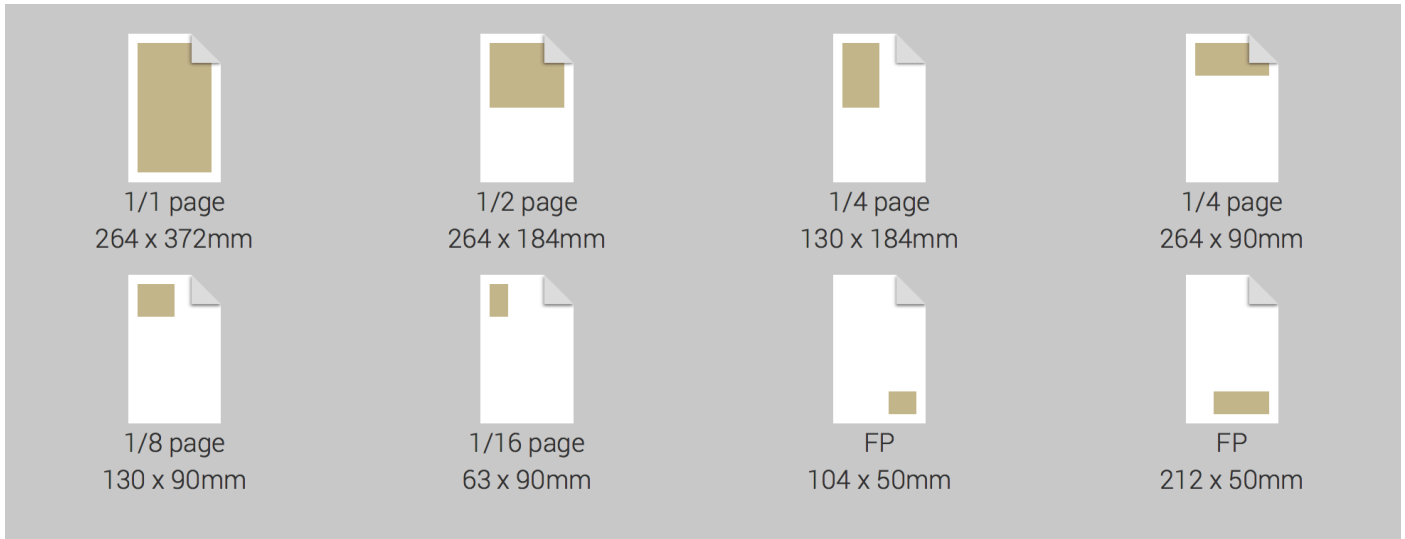

THE LOCAL EXPAT

Rates The Local Expat 2019

Formats	Dimensions	Price
FP	100 mm x 50 mm	€ 450,-
1/16	63 mm x 90 mm	€ 79,50
1/8	130 mm x 90 mm	€ 159,-
1/4	130 mm x 184 mm	€ 315,-
1/4	264 mm x 90 mm	€ 315,-
1/2	264 mm x 184 mm	€ 575,-
1/1	264 mm x 372 mm	€ 1095,-
2/1 (spread)	554 mm x 372 mm	€ 1950,-
1/2 (back page)	264 mm x 184 mm	€ 625,-
1/1 (back page)	264 mm x 372 mm	€ 1250,-