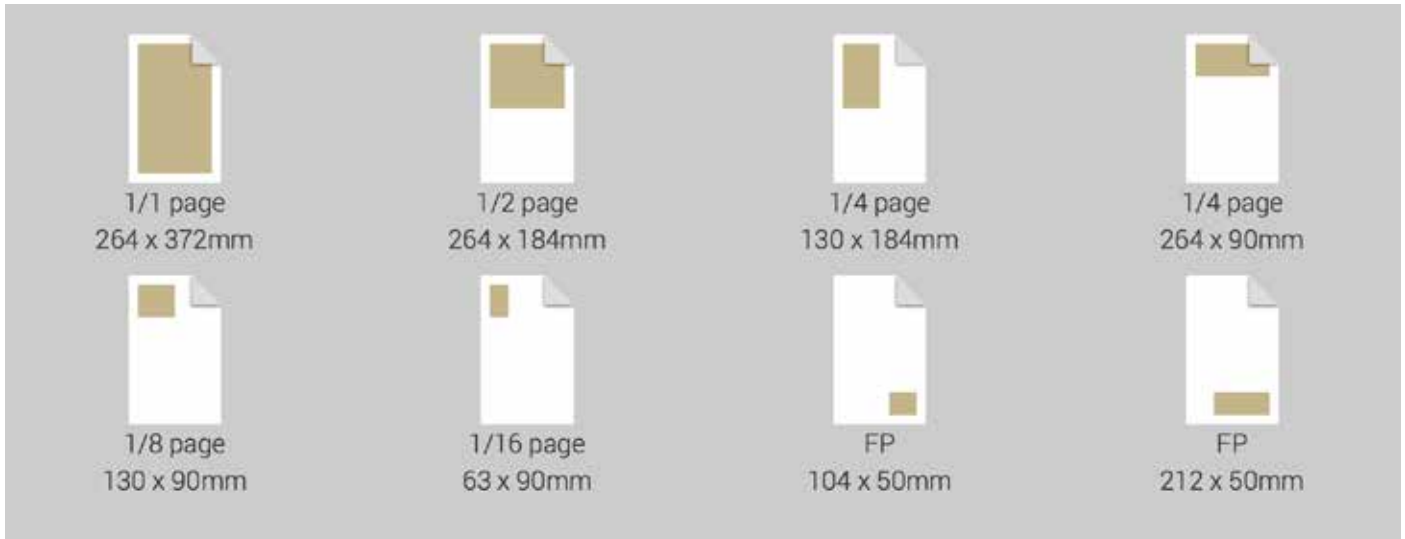

THE LOCAL EXPAT

Rates The Local Expat 2021 / 2022

Formats	Dimensions	Price
FP	100 mm x 50 mm	€ 450,-
1/16	63 mm x 90 mm	€ 79,50
1/8	130 mm x 90 mm	€ 159,-
1/4	130 mm x 184 mm	€ 315,-
1/4	264 mm x 90 mm	€ 315,-
1/2	264 mm x 184 mm	€ 575,-
1/1	264 mm x 372 mm	€ 950,-
2/1 (spread)	554 mm x 372 mm	€ 1950,-
1/2 (back page)	264 mm x 184 mm	€ 625,-
1/1 (back page)	264 mm x 372 mm	€ 1250,-